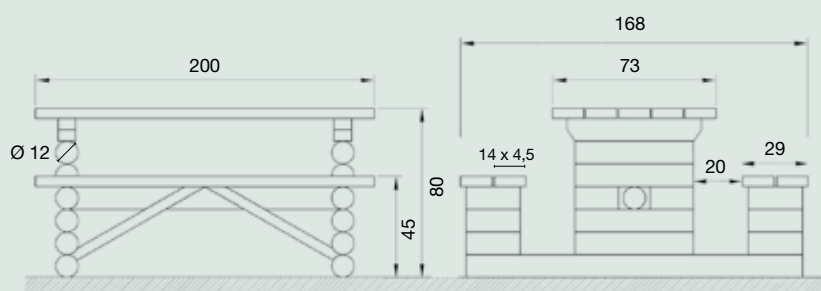

Mesa de picnic Comapedrosa

Diseñada para espacios exteriores naturales

Ref. MMP00201

Ref. MMP00202 Comapedrosa adaptada

Descripción del producto

Conjunto de mesa y dos bancadas formado por toda una estructura de palo redondo y la parte superior de listones rectangulares.

Medidas en cm

Instalación

En terreno blando
Clavar rea Ø 16.

En terreno duro
Clavar rea Ø 16.